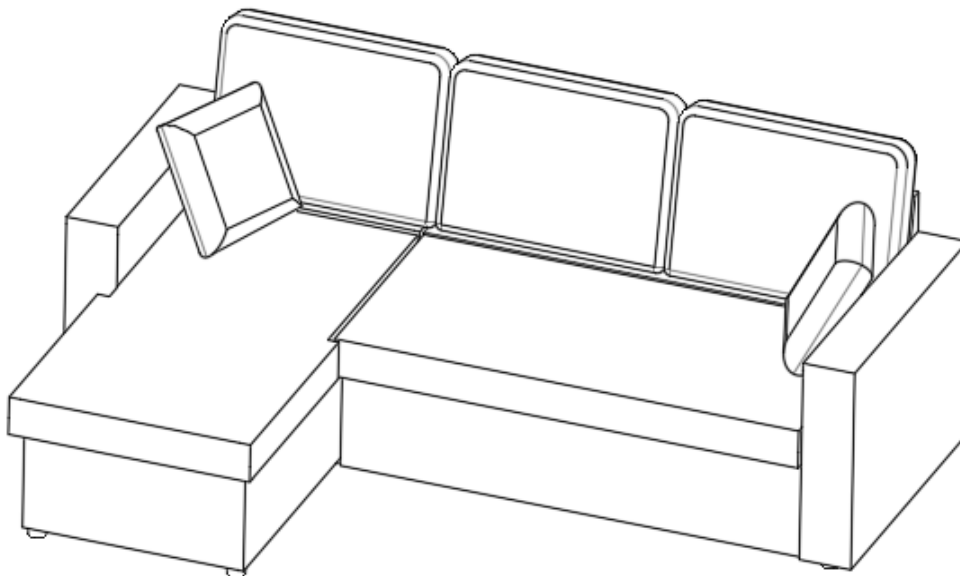

Canape d`angle convertible/reversible avec coffre „Alain II” – 3 places

142101/ 142102/ 143003

x 3

Big pillow

x 2

Small pillow

x 1

Longchair seat

x 1

Small backrest

x 1

Big backrest

x 1

Fittings bag

**BOX
1/3**

x 1

Sofa seat

x 1

Mobile seat

**BOX
2/3**

x 2

Armrest

**BOX
3/3**

1

D x 9

Ø45 x 20 mm Ø 4.5 x 30 mm

7

8