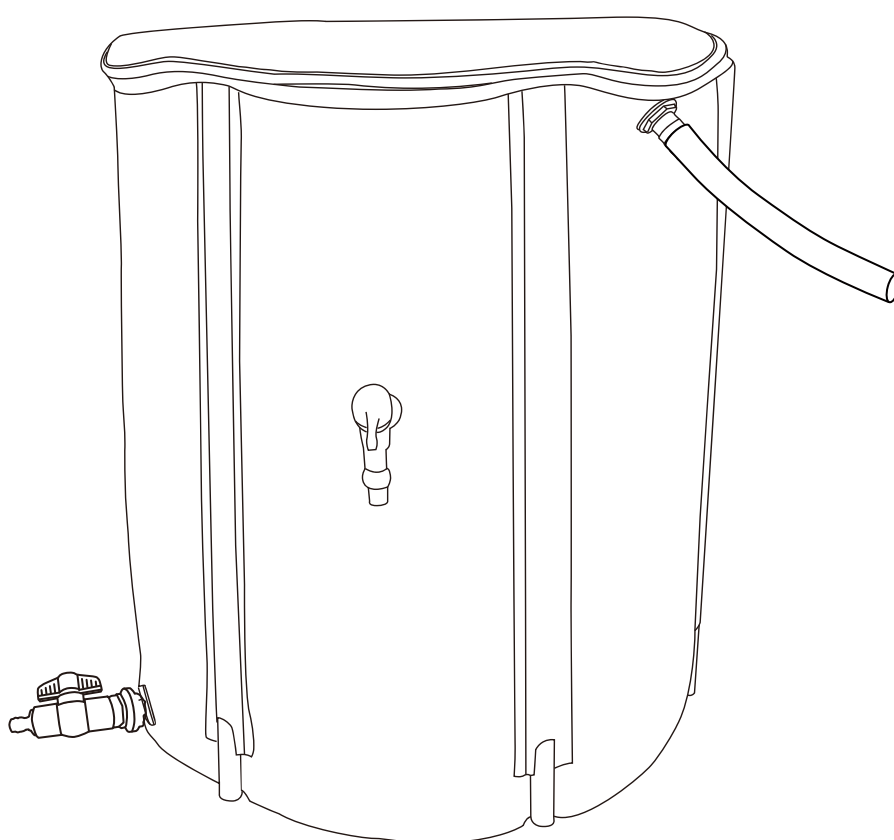

# Récupérateur d'eau de Pluie en PVC

1557-135317

1557-135317

A		1000x25.89mm	1PCS	1/1
B		700x19.57mm	6PCS	1/1
C		110x105mm	1PCS	1/1
D		135x70mm	1PCS	1/1
E		70x40mm	1PCS	1/1
F		600x700mm	1PCS	1/1

FR : SAV/INFORMATION /VIDEO/CONTACT