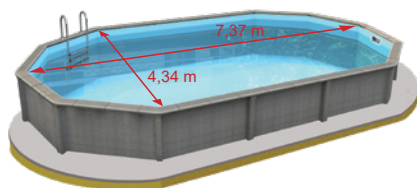

Hauteur 1,28 m
Height 1,28 m

Hauteur 1,40 m
Height 1,40 m

NATURALIS 03 D 4,34 x 7,37 m

Piscine décagonale allongée (Naturalis 03)
béton avec structure extérieure aspect bois.
Installation: Semi enterrée ou bien enterrée.

Decagonal Elongated Swimming
Pool (Naturalis 03) concrete, exterior
structure with wood appearance.
Installation: semi inground or inground.

DECAGONALE ALLONGEE

Hauteur 1,28 m
Height 1,28 m

Hauteur 1,40 m
Height 1,40 m