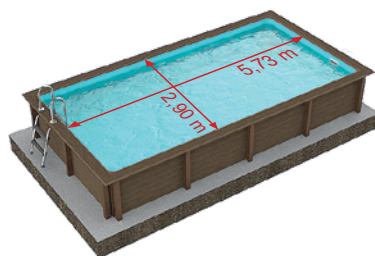

Hauteur 1,28 m
Height 1,28 m

Hauteur 1,40 m
Height 1,40 m

NATURALIS 03 D 4,34 x 7,37 m

Piscine décagonale allongée (Naturalis 03)
béton avec structure extérieure aspect bois.
Installation: Semi enterrée ou bien enterrée.

Decagonal Elongated Swimming
Pool (Naturalis 03) concrete, exterior
structure with wood appearance.
Installation: semi inground or inground.

DECAGONALE ALLONGEE

Hauteur 1,28 m
Height 1,28 m

Hauteur 1,40 m
Height 1,40 m

NATURALIS 01 R15

2,90 x 4,31 m

Piscine rectangulaire (Naturalis 01 R15) béton avec structure extérieure aspect bois. Installation: Semi enterrée ou bien enterrée.

Rectangular Swimming Pool (Naturalis 01 R15) concrete, exterior structure with wood appearance. Installation: semi inground or inground.

Hauteur 1,28 m
Height 1,28 m

Hauteur 1,40 m
Height 1,40 m

RECTANGULAIRE

NATURALIS 02 R15 - 2,90 x 5,73 m

Piscine rectangulaire (Naturalis 02 R15) béton avec structure extérieure aspect bois. Installation: Semi enterrée ou bien enterrée.