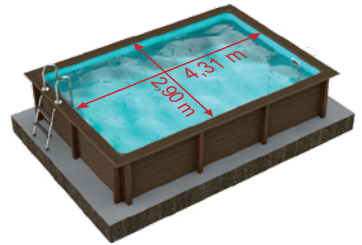

NATURALIS 01 R15

2,90 x 4,31 m

Piscine rectangulaire (Naturalis 01 R15) béton avec structure extérieure aspect bois. Installation: Semi enterrée ou bien enterrée.

Rectangular Swimming Pool (Naturalis 01 R15) concrete, exterior structure with wood appearance. Installation: semi inground or inground.