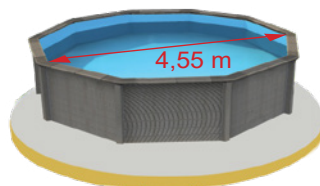

Economic, non-rotting and durable swimming pool

NATURALIS 01 D

4,55 x 4,55 m

Piscine décagonale (Naturalis 01) 100% Béton avec structure extérieure aspect bois.
Installation: Semi enterrée ou bien enterrée.

Decagonal Swimming Pool (Naturalis 01) 100% concrete, exterior structure with wood appearance. Installation: semi inground or inground.

Hauteur 1,28 m
Height 1,28 m

Hauteur 1.40 m
Height 1,40 m

DECAGONALE