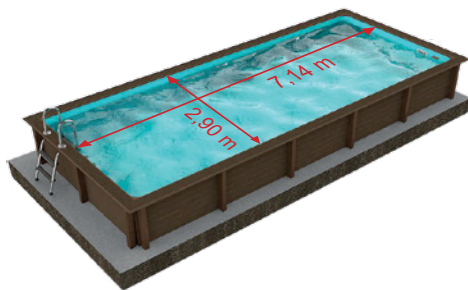

Hauteur 1,28 m
Height 1,28 m

Hauteur 1,40 m
Height 1,40 m

RECTANGULAIRE

NATURALIS 02 R15 - 2,90 x 5,73 m

Piscine rectangulaire (Naturalis 02 R15) béton avec structure extérieure aspect bois. Installation: Semi enterrée ou bien enterrée.

Rectangular Swimming Pool (Naturalis 02 R15) concrete, exterior structure with wood appearance. Installation: semi inground or inground.

Hauteur 1,28 m
Height 1,28 m

Hauteur 1,40 m
Height 1,40 m

NATURALIS 03 R15

Hauteur 1,28 m
Height 1,28 m

Hauteur 1,40 m
Height 1,40 m

RECTANGULAIRE

Equipements STANDARDS STANDARD EQUIPMENTS

SKIMFILTRE

Filtration écologique de grande capacité, la superficie de filtration est 20 fois supérieure à celle d'un filtre et la finesse de filtration est de l'ordre de 15 microns, largement supérieure à la filtration à sable.