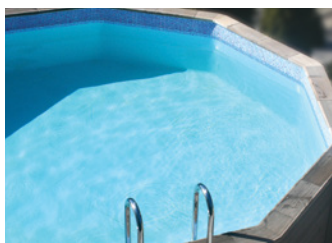

NATURALIS 01 D

4,55 x 4,55 m

Piscine décagonale (Naturalis 01) 100% Béton avec structure extérieure aspect bois.
Installation: Semi enterrée ou bien enterrée.

Decagonal Swimming Pool (Naturalis 01) 100% concrete, exterior structure with wood appearance. Installation: semi inground or inground.