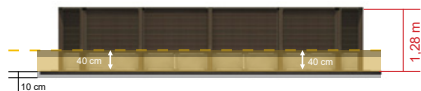

Decagonal Swimming Pool (Naturalis 01) 100% concrete, exterior structure with wood appearance. Installation: semi inground or inground.

Hauteur 1,28 m
Height 1,28 m

Hauteur 1.40 m
Height 1,40 m

DECAGONALE

DECAGONALE ALLONGEE

NATURALIS 02 D - 4,34 x 5,96 m

Piscine décagonale allongée (Naturalis 02) béton avec structure extérieure aspect bois. Installation: Semi enterrée ou bien enterrée.

Decagonal Elongated Swimming Pool (Naturalis 02) concrete, exterior structure with wood appearance. Installation: semi inground or inground.

Hauteur 1,28 m
Height 1,28 m

Hauteur 1,40 m
Height 1,40 m

NATURALIS 03 D 4,34 x 7,37 m

Piscine décagonale allongée (Naturalis 03)
béton avec structure extérieure aspect bois.
Installation: Semi enterrée ou bien enterrée.