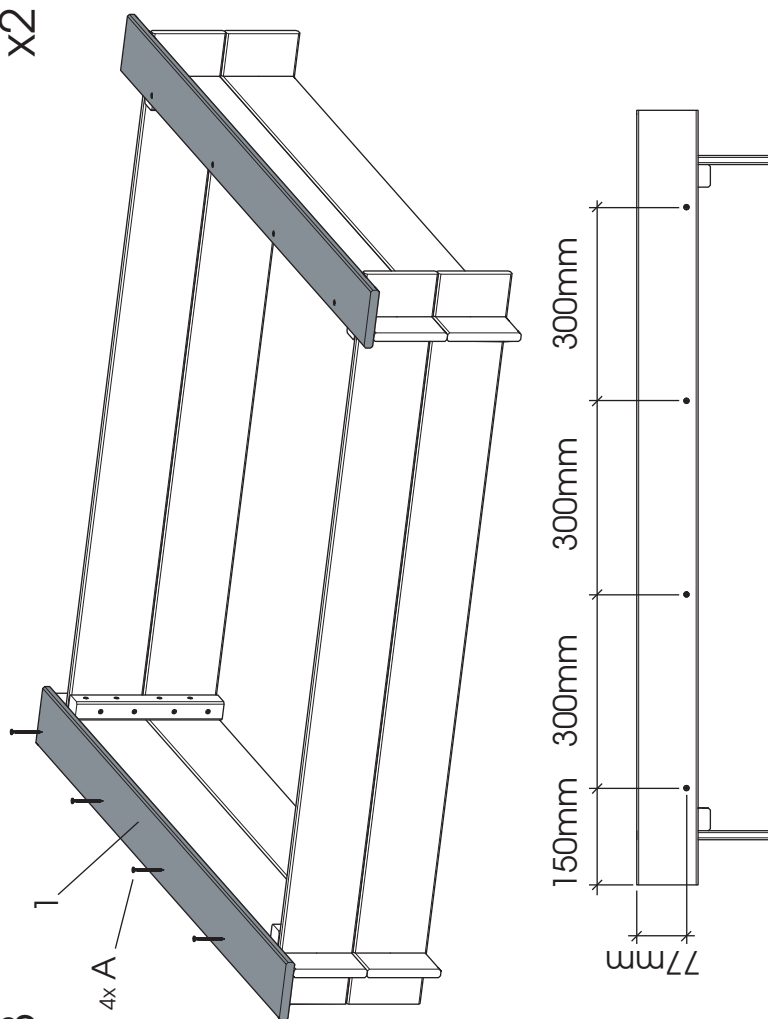

BAC A SABLE AVEC BANC

Réf 386

 **BURGER.fr**

1		14x95x1200	x2
2		14x120x1200	x4
3		44x240x1200	x2
4		42x495x1200	x2

A		Ø3.5x45	x28
---	---	---------	-----

1

2

3

x2

4

x2