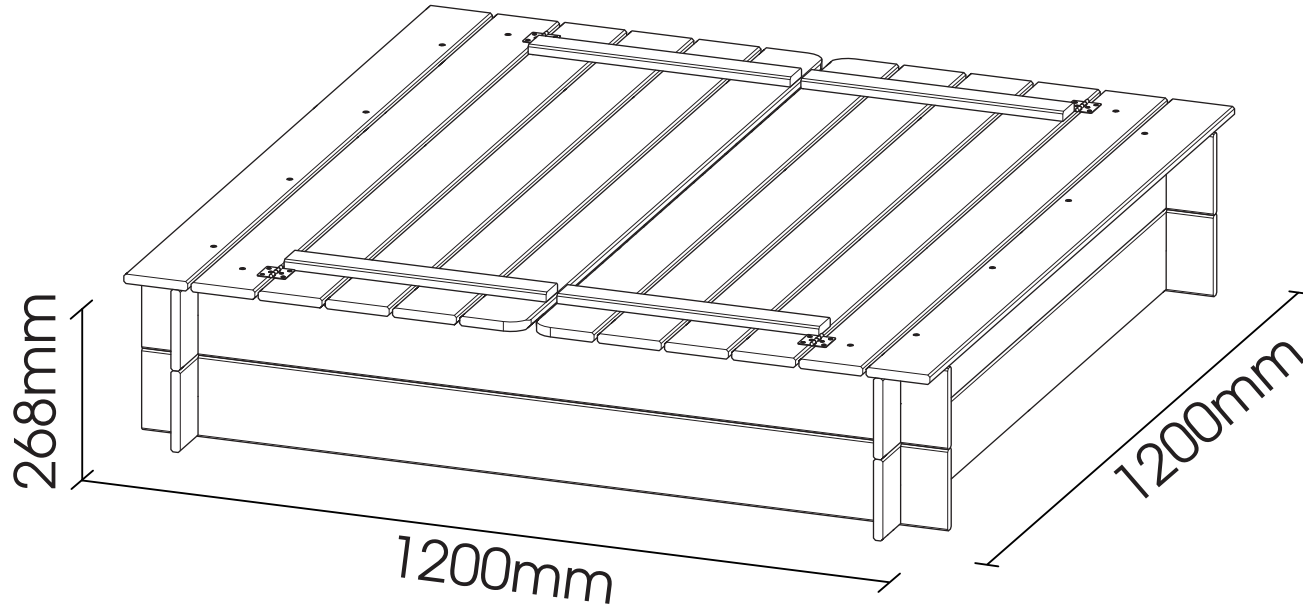

BAC A SABLE AVEC BANC

Réf 386

 **BURGER.fr**

1		14x95x1200	x2
2		14x120x1200	x4
3		44x240x1200	x2
4		42x495x1200	x2

A		Ø3.5x45	x28
---	---	---------	-----

1

2

3

x2

4

x2