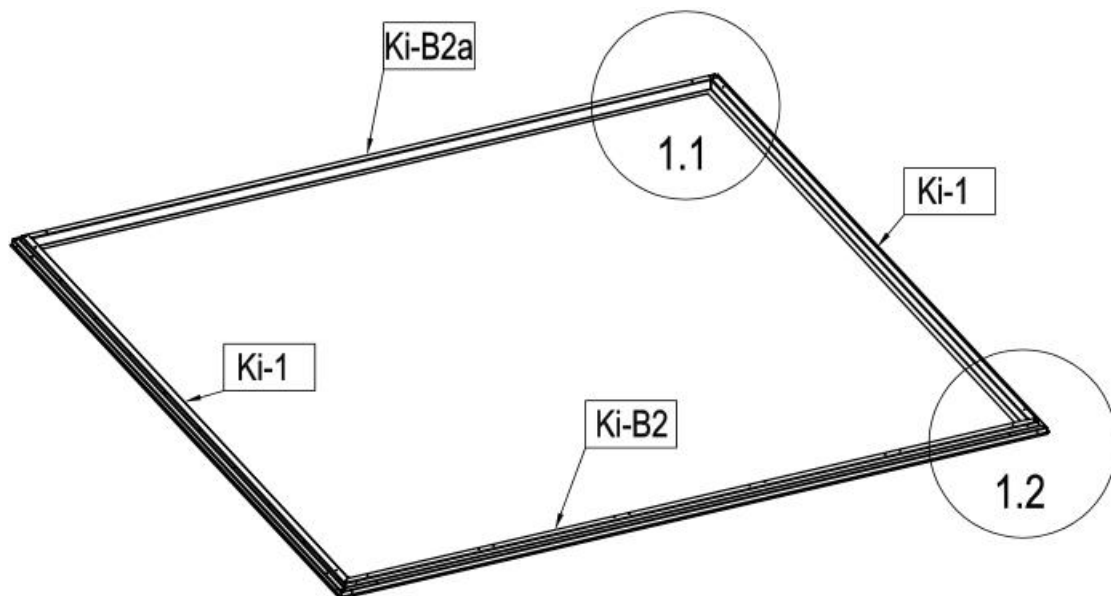

chalet-jardin
Créateur d'espace depuis 1973 .com

Requires two people and takes 2-3 hours for installation

Nécessite deux personnes et prend 2-3 heures pour l'installation

Requiere 2 personas - tiempo estimado para la instalación 2/3 horas

Richiede due persone e richiede 2-3 ore per l'installazione

PARTS LIST

IMAGE	NO.	mm	QTY	IMAGE	NO.	mm	QTY	
	Ki-1	1889.5	2		Ki-B23	902.5	2	
	Ki-B2	1889.5	1		Ki-B23a	902.5	2	
	Ki-B2a	1889.5	1		Ki-24	1355	1	
	Ki-3	1415	1		Ki-24a	1355	1	
	Ki-3a	1415	1		Ki-25	1355	1	
	Ki-4	1553	2		Ki-26	1355	1	
	Ki-B5	1895.5	1		Ki-27	880	1	
	Ki-B6	1895.5	1	Ki-28	300	1		
	Ki-7	1865	1		Ki-B29	1352	1	
	Ki-7a	1865	1		Ki-B29a	1352	1	
	Ki-8	1507	3		Ki-B30	1352	1	
	Ki-9	1507	1		Ki-B31	1352	1	
	Ki-9a	1507	1		Ki-32	768.5	2	
	Ki-10	1465	1		Ki-32a	768.5	2	
	Ki-10a	1465	1		Ki-33	1364	2	
	Ki-11	1420	1		Ki-34	1340	2	
	Ki-11a	1420	1		Ki-36	635	2	
	Ki-12	1042.5	1		Ki-37	540	2	
	Ki-12a	1042.5	1		Ki-38	655	8	
	Ki-13	1042.5	2		Ki-39	475	4	
	Ki-13a	1042.5	2		Ki-40	385	4	
	Ki-14	1042.5	1		Ki-41	235	2	
	Ki-14a	1042.5	1		Ki-42	335	1	
	Ki-B15	1897	1		Ki-B43	1872	1	
		Ki-16	960.5	2		Ki-47		2
Ki-17		1044.5	2			Ki-49		4
Ki-B18		1218	2			Ki-B44		212
Ki-B19		818	1				Ki-B45	
Ki-B19a		818	1		Ki-B46			16
	Ki-B20	1206	2			Ki-B50		120
	Ki-B21	1023.5	4			Ki-51		32
	Ki-48		1			BCP3		4
		Ki-35		1				
Ki-35a			1					