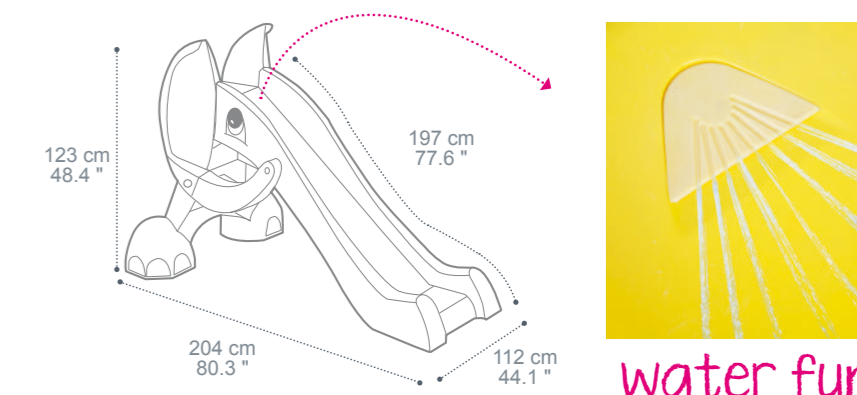

water fun

Ref. T00738 Elephant Slide
5 425000 337386

PARADISO TOYS N.V. - Dorp 14
BE-9830 Sint-Martens-Latem - Belgium
t. +32 9 282 21 12 - f. +32 9 281 15 35
www.paradisotoys.com
paradiso@paradisotoys.com