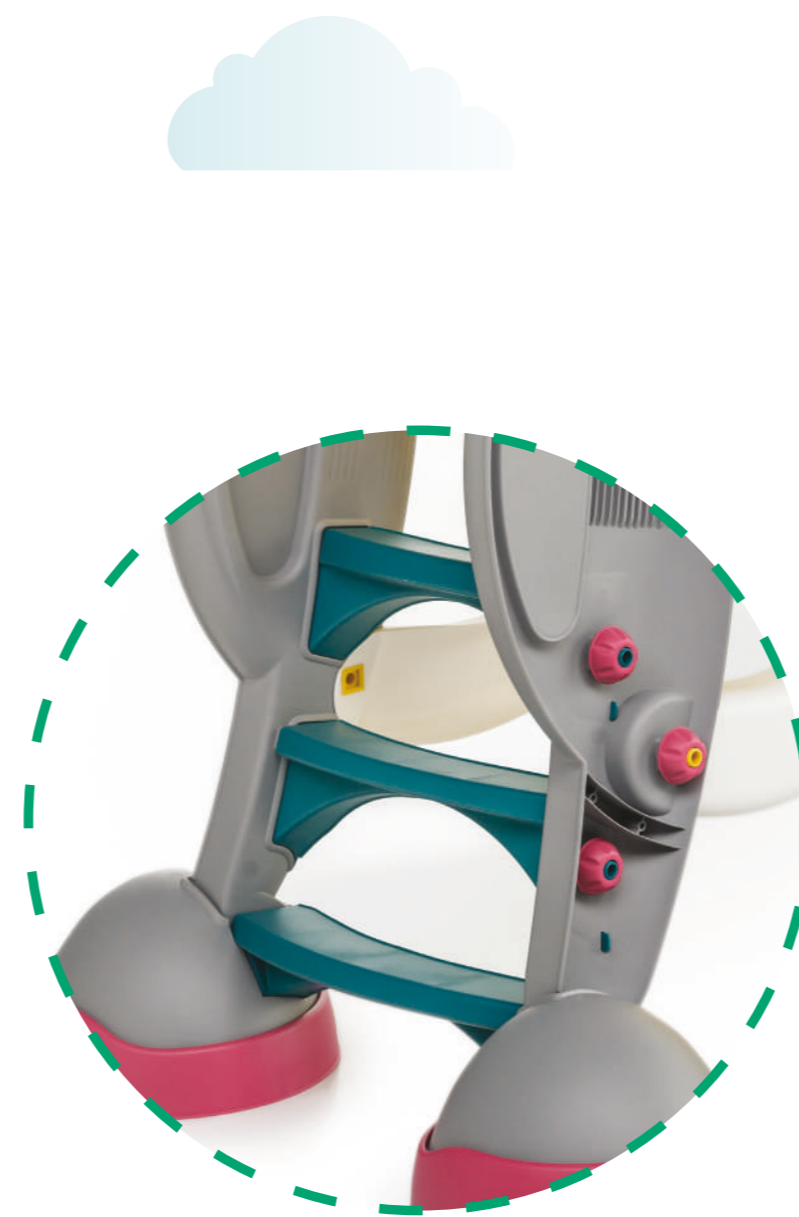

ELEPHANT SLIDE

XXL

+18 MONTHS

MADE IN BELGIUM

slide length 197 cm

waterhose connector

- GB without accessories
- FR livré sans accessoires
- DE ohne Zubehör
- NL zonder toebehoren
- ES sin accesorios
- IT senza accessori
- PT vendido semza accessori
- RU без опций
- PL bez akcesoriów
- HU kiegészítők nélkül
- CZ bez příslušenství
- SI brez pripomočkov
- HR bez pomagala ili dodataka
- RO fara accesorii
- SK bez doplnkov
- BG без аксесоари

www.paradisotoys.com

PARADISO TOYS®

water fun

Ref. T00738 Elephant Slide
5 425000 337386

PARADISO TOYS N.V. - Dorp 14
BE-9830 Sint-Martens-Latem - Belgium
t. +32 9 282 21 12 - f. +32 9 281 15 35
www.paradisotoys.com
paradiso@paradisotoys.com