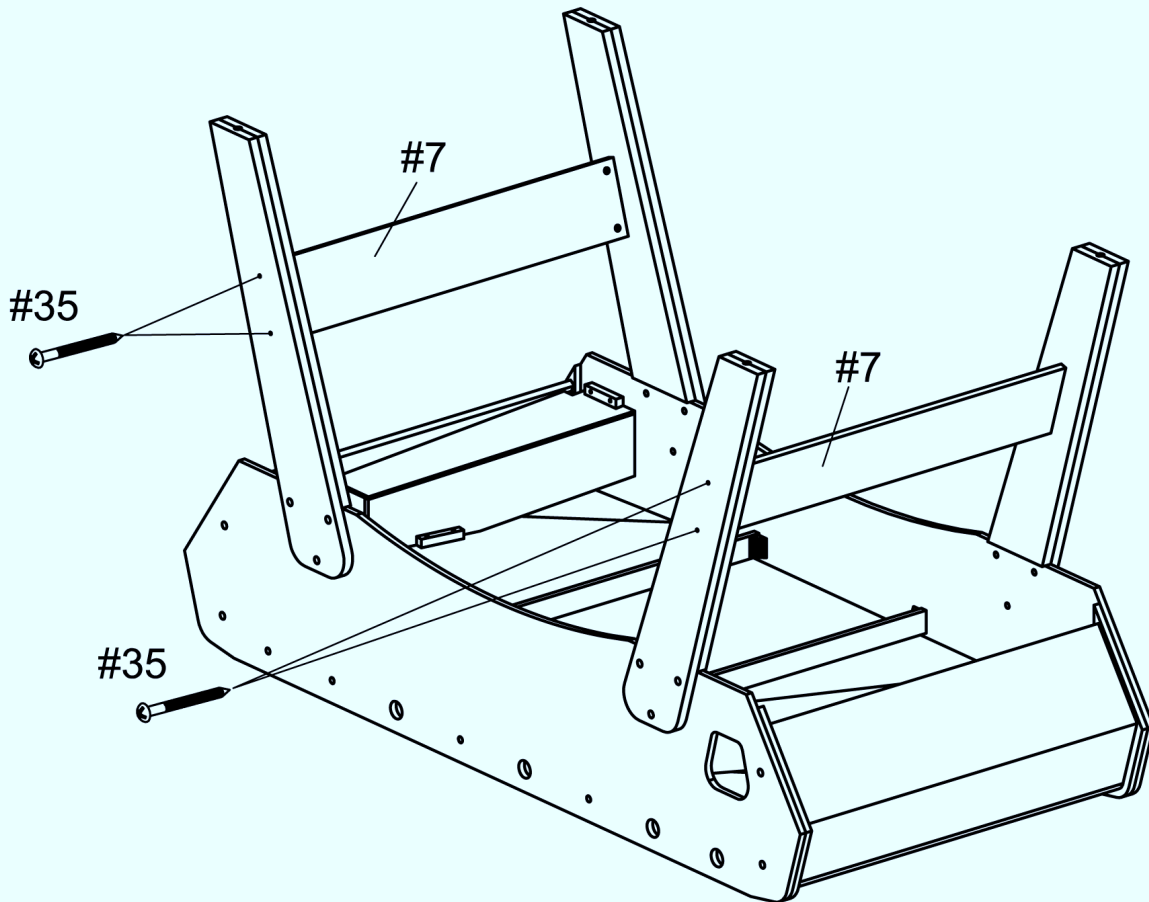

MANUEL D'ASSEMBLAGE *ASSEMBLY INSTRUCTIONS*

BABY FOOT "ELY"

*Merci de recycler cet emballage !
Please recycle the package. Thanks !*

<p>#1</p>  <p>Surface de jeu Playfield 1 pc</p>	<p>#2</p>  <p>Panneau latéral Side panel 2 pcs</p>	<p>#3</p>  <p>Panneau de but Goal end board 2 pcs</p>	<p>#4</p>  <p>Pied droit Right leg 2 pcs</p>
<p>#5</p>  <p>Pied gauche Left leg 2 pcs</p>	<p>#6</p>  <p>Support de surface de jeu Field support brace 2 pcs</p>	<p>#7</p>  <p>Raccord pied Leg end panel 2 pcs</p>	<p>#8</p>  <p>But Goal box 2 pcs</p>
<p>#9</p>  <p>Pied niveleur Leg leveler 4 pcs</p>	<p>#10</p>  <p>Barre de score Scorer 1 pc</p>	<p>#11</p>  <p>Barre de score Scorer 1 pc</p>	<p>#12</p>  <p>Poignée Rod handle 8 pcs</p>
<p>#13</p>  <p>Rondelle en plastique Plastic washer 8 pcs</p>	<p>#14</p>  <p>Balle Ball 4 pcs</p>	<p>#15</p>  <p>Clé à six pans Wrench 1 pc</p>	<p>#16</p>  <p>Clé Wrench 1 pc</p>
<p>#17</p>  <p>Barre de gardien domicile 1-man rod 1 pc</p>	<p>#18</p>  <p>Barre de défenseurs domicile 2-man rod 1 pc</p>	<p>#19</p>  <p>Barre d'attaquants domicile 3-man rod 1 pc</p>	<p>#20</p>  <p>Barre de milieu domicile 5-man rod 1 pc</p>
<p>#21</p>  <p>Barre de gardien extérieur 1-man rod 1 pc</p>	<p>#22</p>  <p>Barre de défenseurs extérieur 2-man rod 1 pc</p>	<p>#23</p>  <p>Barre d'attaquants extérieur 3-man rod 1 pc</p>	<p>#24</p>  <p>Barre de milieu extérieur 5-man rod 1 pc</p>

STEP 1:

STEP 2:

STEP 3:

STEP 4:

STEP 5:

STEP 6:

STEP 7:

STEP 8: