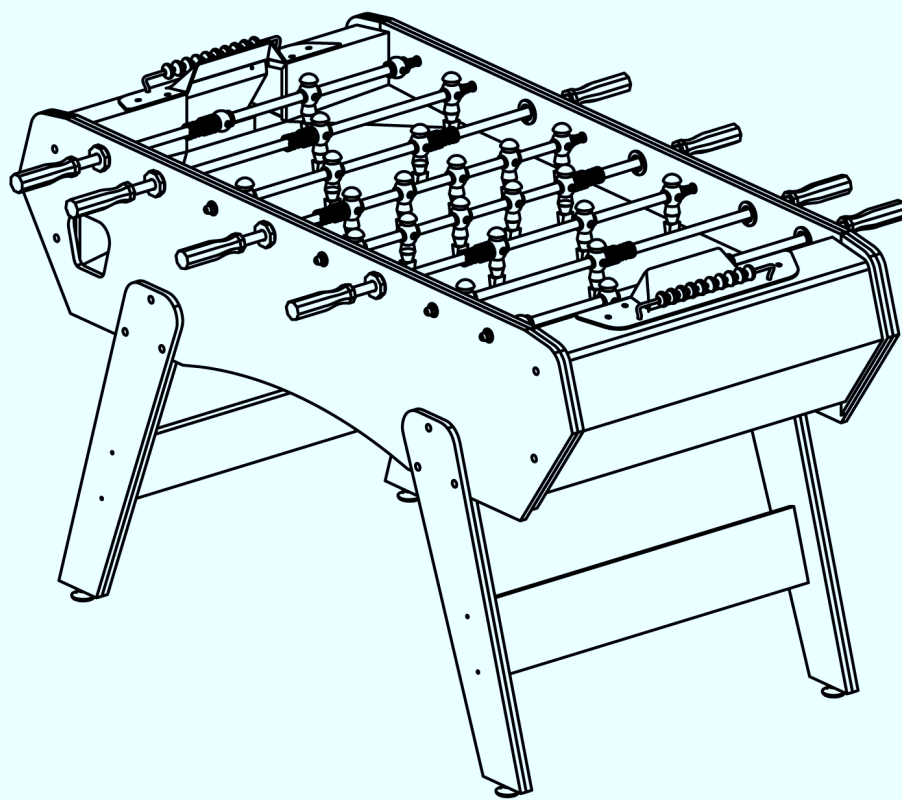

MANUEL D'ASSEMBLAGE *ASSEMBLY INSTRUCTIONS*

BABY FOOT "ELY"

*Merci de recycler cet emballage !
Please recycle the package. Thanks !*

<p>#1</p>  <p>Surface de jeu Playfield 1 pc</p>	<p>#2</p>  <p>Panneau latéral Side panel 2 pcs</p>	<p>#3</p>  <p>Panneau de but Goal end board 2 pcs</p>	<p>#4</p>  <p>Pied droit Right leg 2 pcs</p>
<p>#5</p>  <p>Pied gauche Left leg 2 pcs</p>	<p>#6</p>  <p>Support de surface de jeu Field support brace 2 pcs</p>	<p>#7</p>  <p>Raccord pied Leg end panel 2 pcs</p>	<p>#8</p>  <p>But Goal box 2 pcs</p>
<p>#9</p>  <p>Pied niveleur Leg leveler 4 pcs</p>	<p>#10</p>  <p>Barre de score Scorer 1 pc</p>	<p>#11</p>  <p>Barre de score Scorer 1 pc</p>	<p>#12</p>  <p>Poignée Rod handle 8 pcs</p>
<p>#13</p>  <p>Rondelle en plastique Plastic washer 8 pcs</p>	<p>#14</p>  <p>Balle Ball 4 pcs</p>	<p>#15</p>  <p>Clé à six pans Wrench 1 pc</p>	<p>#16</p>  <p>Clé Wrench 1 pc</p>
<p>#17</p>  <p>Barre de gardien domicile 1-man rod 1 pc</p>	<p>#18</p>  <p>Barre de défenseurs domicile 2-man rod 1 pc</p>	<p>#19</p>  <p>Barre d'attaquants domicile 3-man rod 1 pc</p>	<p>#20</p>  <p>Barre de milieu domicile 5-man rod 1 pc</p>
<p>#21</p>  <p>Barre de gardien extérieur 1-man rod 1 pc</p>	<p>#22</p>  <p>Barre de défenseurs extérieur 2-man rod 1 pc</p>	<p>#23</p>  <p>Barre d'attaquants extérieur 3-man rod 1 pc</p>	<p>#24</p>  <p>Barre de milieu extérieur 5-man rod 1 pc</p>