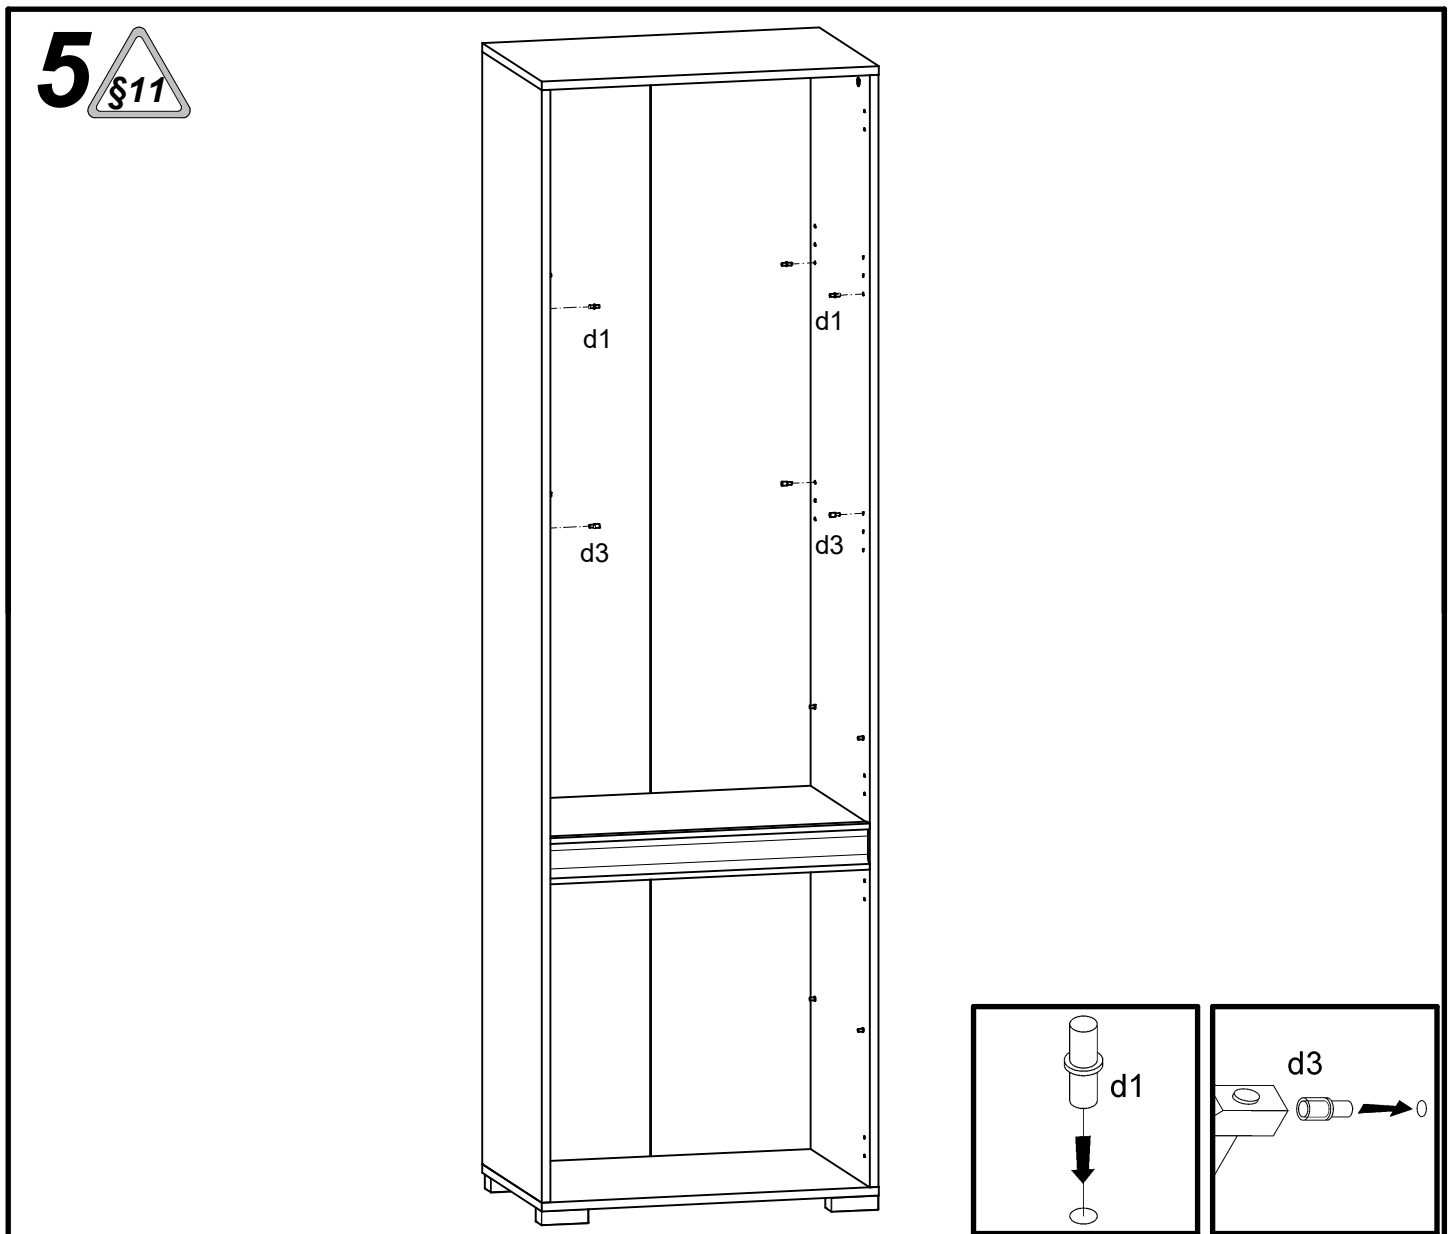

A

ELPASSO

S314-REG1W1D

A	B	C	D	
1	S314-033	596	608	5/6
2	S314-036	1360	596	6/6
3	S314-127	1942	395	1/6
4	S314-128	1942	395	1/6
5	S314-207	600	395	2/6
6	S314-208	600	395	2/6
7	S314-311	569	375	2/6
8	S314-312	568	390	2/6
9	S314-505	567	380	4/6
10	S314-574	569	80	3/6
11	S314-913	1966	593	1/6

A	B	C	D
12	qa70\1	LED	1/1

4x 	4x 	12x 	4x 	4x 	12x 	4x 	4x 	65x
8x 	8x 	8x 	8x 	4x 	4x 	1x 	1x 	1x

2

3

6