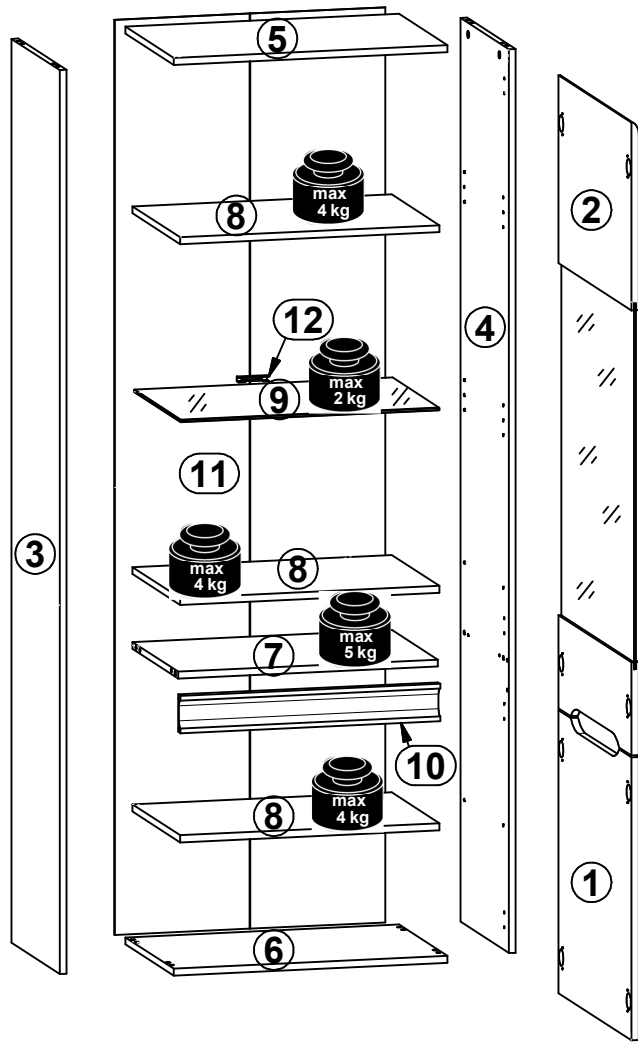

A

ELPASSO

S314-REG1W1D

A	B	C	D	
1	S314-033	596	608	5/6
2	S314-036	1360	596	6/6
3	S314-127	1942	395	1/6
4	S314-128	1942	395	1/6
5	S314-207	600	395	2/6
6	S314-208	600	395	2/6
7	S314-311	569	375	2/6
8	S314-312	568	390	2/6
9	S314-505	567	380	4/6
10	S314-574	569	80	3/6
11	S314-913	1966	593	1/6

A	B	C	D
12	qa70\1	LED	1/1

4x 	4x 	12x 	4x 	4x 	12x 	4x 	4x 	65x
8x 	8x 	8x 	8x 	4x 	4x 	1x 	1x 	1x

2

3

6