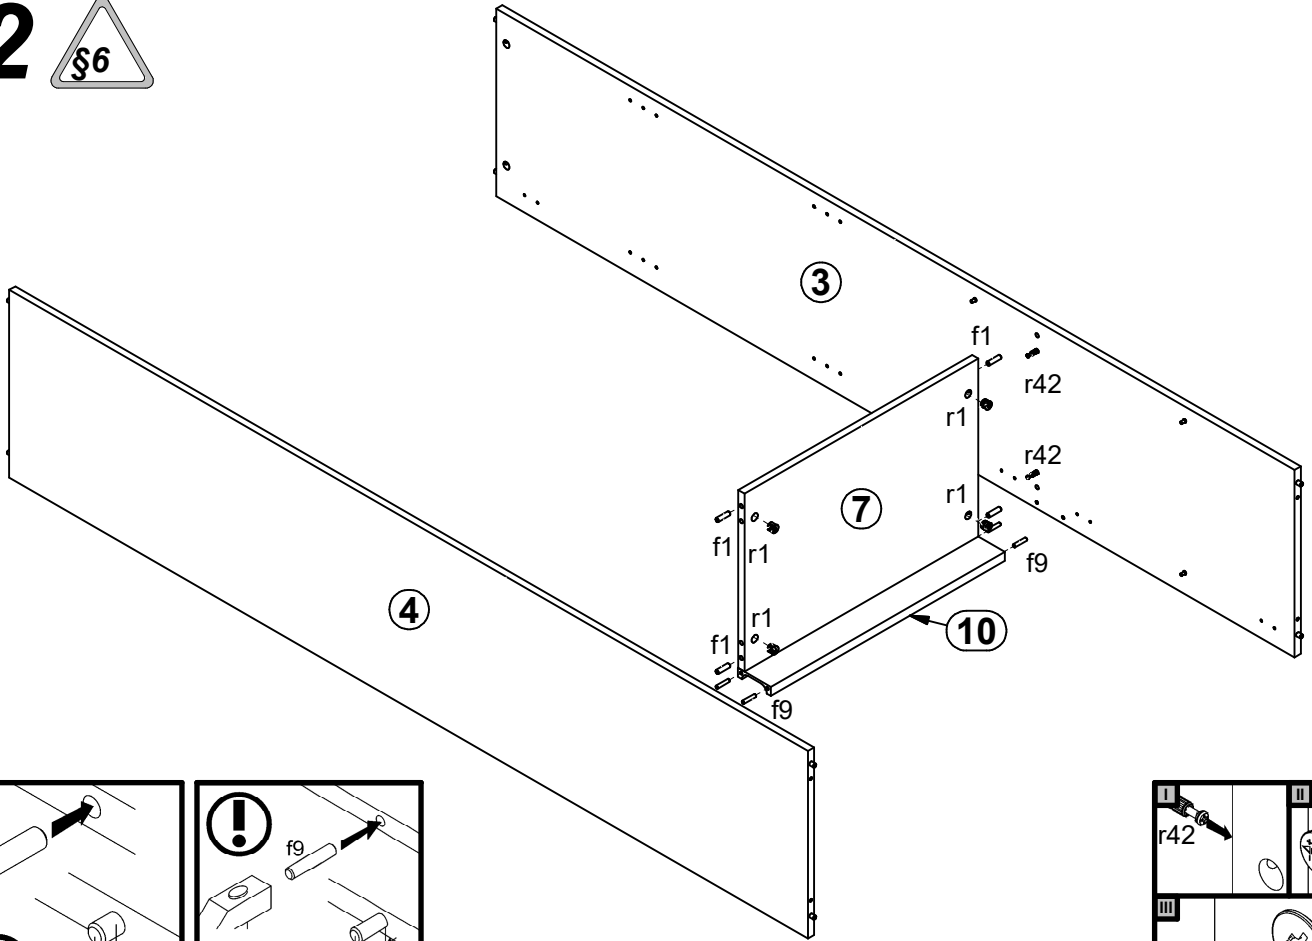

A

ELPASSO

S314-REG1W1D

A	B	C	D	
1	S314-033	596	608	5/6
2	S314-036	1360	596	6/6
3	S314-127	1942	395	1/6
4	S314-128	1942	395	1/6
5	S314-207	600	395	2/6
6	S314-208	600	395	2/6
7	S314-311	569	375	2/6
8	S314-312	568	390	2/6
9	S314-505	567	380	4/6
10	S314-574	569	80	3/6
11	S314-913	1966	593	1/6

A	B	C	D
12	qa70\1	LED	1/1

4x 	4x 	12x 	4x 	4x 	12x 	4x 	4x 	65x
8x 	8x 	8x 	8x 	4x 	4x 	1x 	1x 	1x

2

3

6