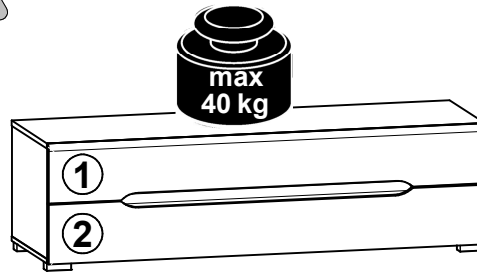

A

ELPASSO

S314-RTV2S

A	B	C	D	
1	S314-039	1496	200	4/4
2	S314-040	1496	200	4/4
3	S314-131	371	450	1/4
4	S314-132	371	450	1/4
5	S314-133	371	430	1/4
6	S314-218	1500	450	1/4
7	S314-219	1500	450	1/4
8	S314-577	1470	80	2/4
9	S314-916	700	405	1/4
10	S314-917	1493	395	1/4
11	ZS3-5596	678	120	1/4
12	ZS4-503	400	120	1/4
13	ZS4-504	400	120	1/4

6x Ø7x50 mm e1	18x Ø6x13 mm e3	16x Ø5x9 mm e19	12x Ø8x30 mm f1	12x Ø6x30 mm f9	16x Ø6.5x40 mm f25	5x 84x40/25 mm k77	45x l1	4x Ø3.5x16 mm p25
4x Ø3.5x10 mm p35	10x Ø4x25 mm p36	24x Ø3.5x16 mm p38	6x Ø3x12 mm p54	7x Ø15x12 mm #16 r1	16x Ø12x10.5 mm #12 r15	23x r42	4x 400 mm t33	4x 400 mm w5\CL
4x 400 mm w5\CR	4x 400 mm w5\DL	4x 400 mm w5\DR	1x z1					