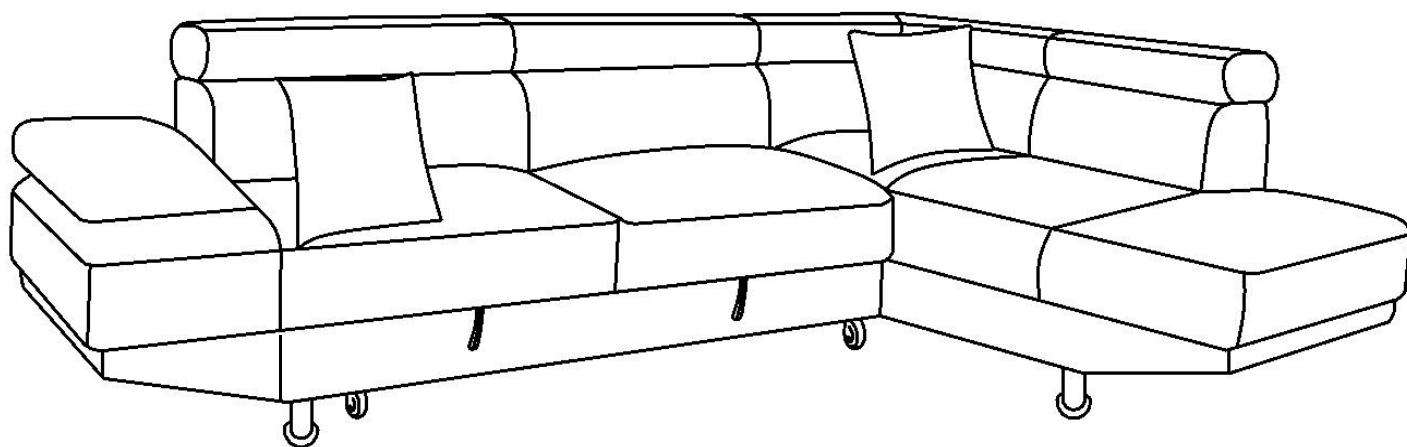

Sophia luxe

1359-92489/92490/99538

h & j Habitat
et Jardin

1359-92489/92490/99538

A		185*82*58CM	*1	1/2
B		189*82*58CM	*1	2/2
C		69*24*14CM	*2	1/2
D		60*24*14CM	*2	1/2
E		83*24*14CM	*1	2/2
F		H:10CM	*7	2/2
G		40*40CM	*2	2/2
H		19CM	*2	2/2
I		H:8CM	*4	2/2
J		1.6CM	*16	2/2