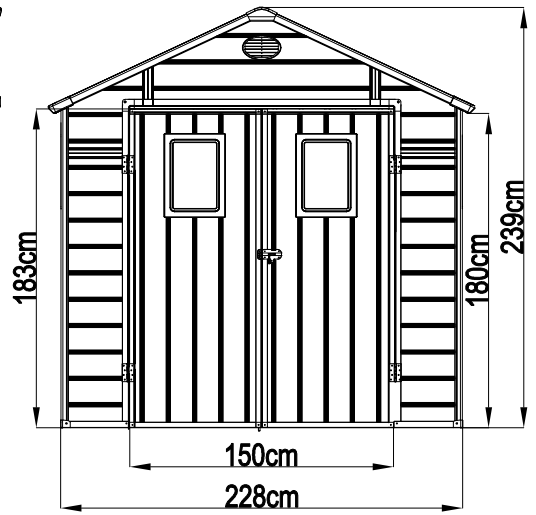

SAV.HABITATETJARDIN.COM

1							
	VA-E2L [x2] 1330mm	VA-E2R [x2] 1330mm	VA-J2 [x2] 1760mm	VA-G1R[x1] 1132mm	VA-G1L[x1] 1132mm	VA-E2M [x5] 120mm	VA-J44 [x10] 13mm

2				
	VA-G3L [x1] 377mm	VA-G3R [x1] 377mm	VA-G4 [x1] 1588mm	VA-J44 [x4] 13mm