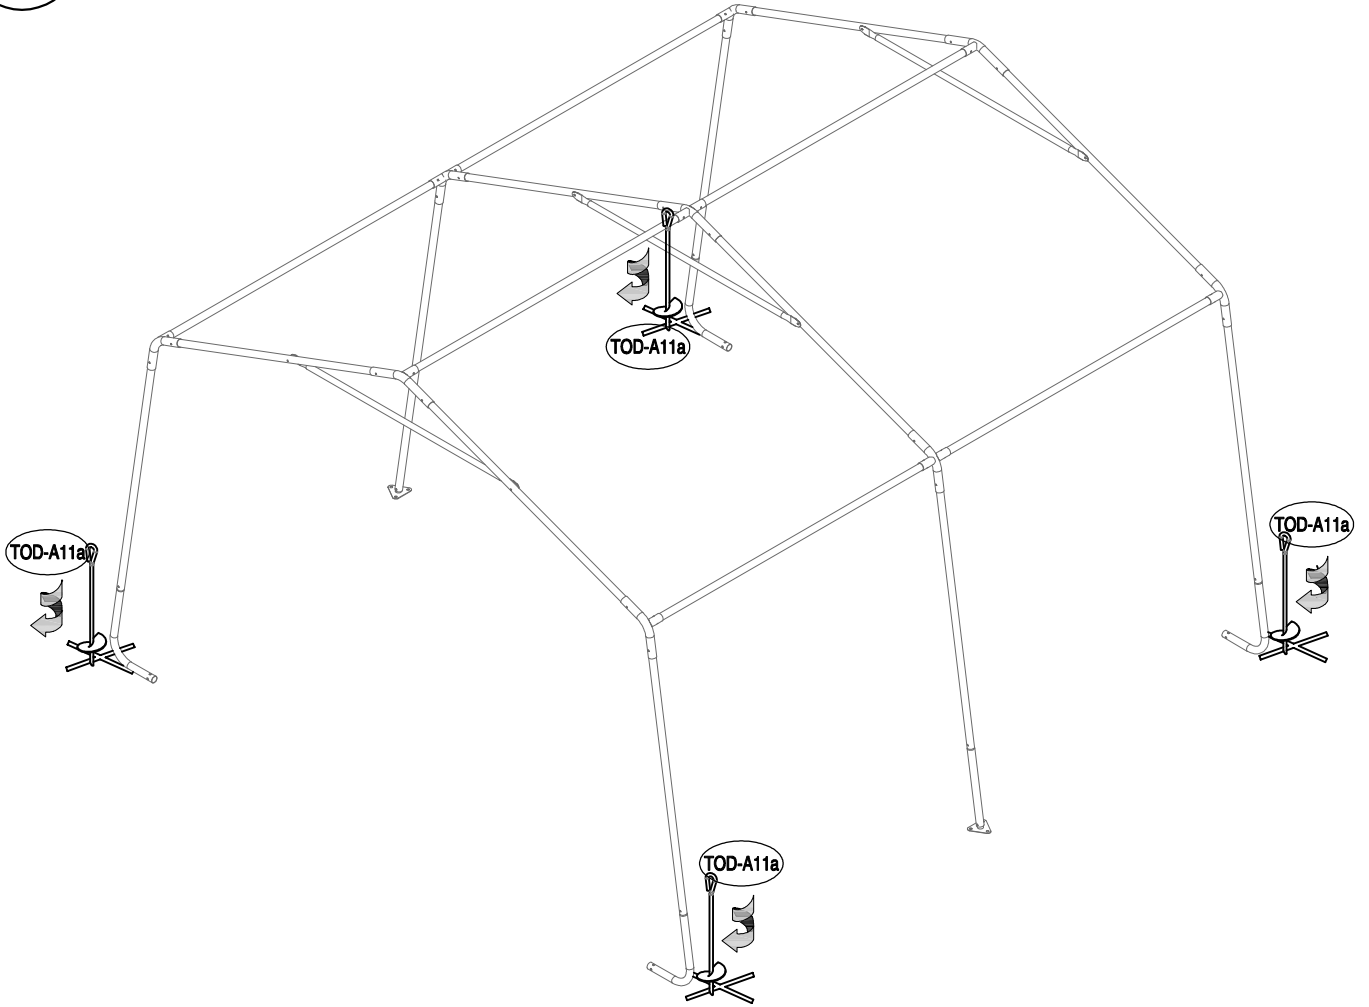

SAV.HABITATETJARDIN.COM

3.65x3.65x2.4m
13.32m²

1

TOD-D40		16
TOD-D41		4

2

TOD-D40		8
TOD-D41		4

3

TOD-D40  6

4

$X=Y \pm 5cm$

5

6

7

8

x4

5

9

10

11

12

x4

13

9

14