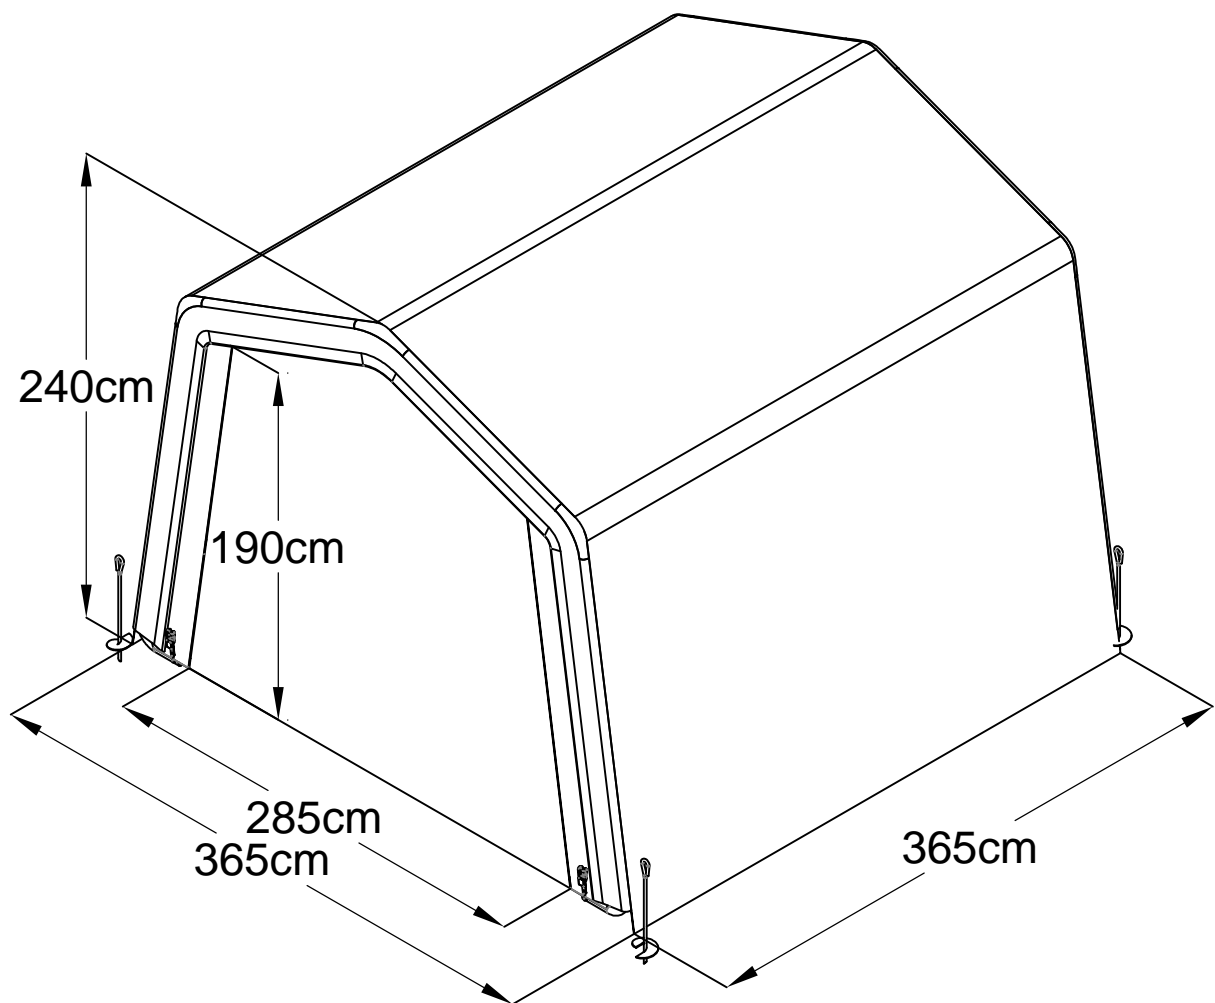

SAV.HABITATETJARDIN.COM

3.65x3.65x2.4m
13.32m²

1

TOD-D40		16
TOD-D41		4

2

TOD-D40		8
TOD-D41		4

3

TOD-D40  6