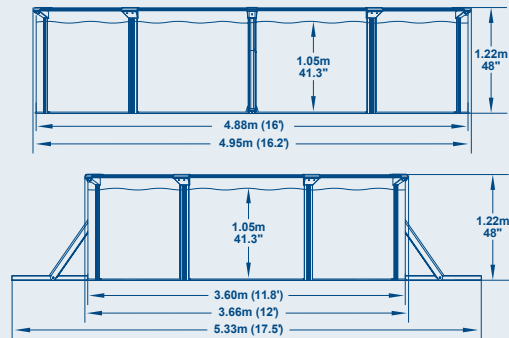

56289

↔ 488 x 366 x 122 cm

TM HYDRIMUM TITAN - PISCINE EN ACIER

6942138915075

172,77kg

150cm
80cm 60cm

90%

16,296L

TEMPS DE MONTAGE

32mm
(1,25')

Inclus

- Piscine
- Filtre à sable #58258
- Échelle #58097FR
- Tapis de sol #58263
- Skimmer
- Rustines de réparation
- DVD

Caractéristiques

Bâche avec un revêtement PVC contre les UV, de 0,4 mm, haut de gamme, pour protéger contre les dégâts provoqués par le soleil; parois latérales en acier de 0,4 mm, renforcées, et margelles en acier extra-larges de 16 cm entourant la piscine.