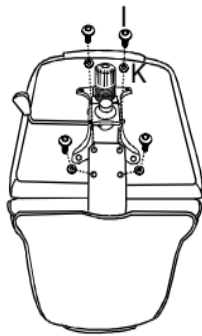

HUGO

1138_85748

1138_85748

A		720 X 530 mm	X1	1/1
B		530 X 530 mm	X1	1/1
C		405 X 310 X 55 mm	(L) x 1 (R) x 1	1/1
D		100#	X1	1/1
E		320#	X1	1/1
F		Y19	X1	1/1
G		50 X 50 mm	X5	1/1
H		M6 X 40 mm	X4	1/1
I		M6 X 25 mm	X4	1/1
J		M6 X 20 mm	X4	1/1
K		M6 X 18 X 1.2 mm	X8	1/1
L		15X7MM	X4	1/1
M		M6	X1	1/1

SAV.HABITATETJARDIN.COM

1

2

3

4

5

6